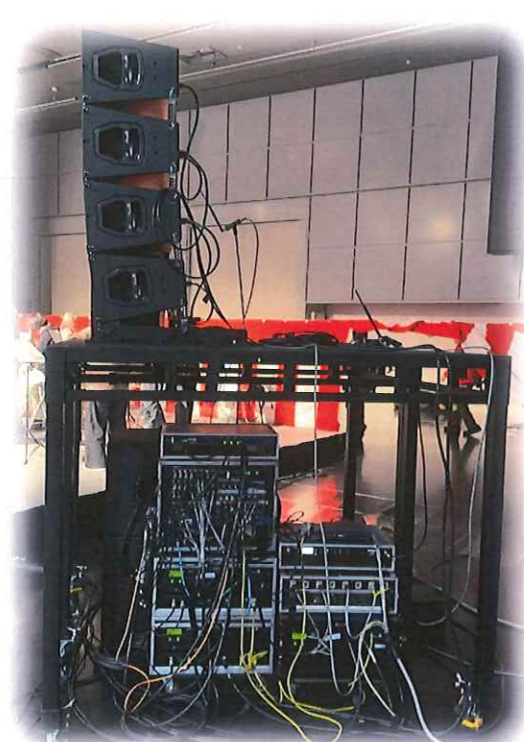

簡単ステージの決定版！

お待たせしました！

関西上陸です。

スチールデスク

従来の足場仕様のステージに比べ**専門の職人さんが要らない**、**足をはめ込むだけの単純仕様**。しかし鉄製なので強度は十分。**学生さんや未経験のアルバイトさんでも簡単にステージ設営**が出来てしまいます。

脚を変えるだけで
段差をつけたステージも簡単！

写真は6×6×H1500
イントレとして使用

6/6の運搬姿

脚は差し込むだけ

キャスターを外して、木っ端で高さ調整可能。
段差でも設営可能となります。

フォークリフトを使えば最小3人でも設営できます。

この手軽さは一番の推しです！！

キャスター仕様で施行後、ステージは移動可能に。
状況に合わせて指定場所以外で組み立てて、完成後に設置場所まで
移動という様な使い方や、演者さんに合わせてのステージの移動や
撤去も短時間で行えます。

ほぼ平面床であれば屋内外で使用出来る大変便利な本格的な
ステージです。 (ステージのみならず、イントレやお立ち台など工夫次第で
色々な用途に使えます。)

ステージ台サイズ：900/900、450/1800、600/1800、600/2400、900/1800、1800/1800
1200/1200、1200/1800、1200/2400、1200/2700 と豊富。

ステージの高さも1尺単位（1尺：30cm～10尺：3m）で変えられます。

材料の物量としてもかなりコンパクト（ステージ台・脚・留め具等のみ）筋交いやベース
等が不要ですので大変運びやすいです。