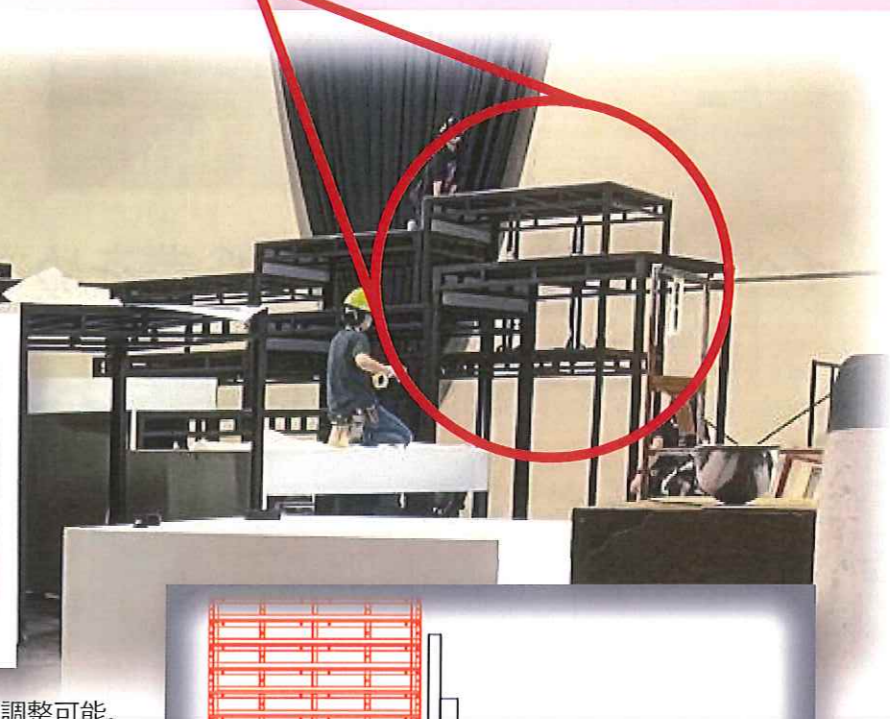

簡単ステージの決定版！

お待たせしました！

関西上陸です。

スチールデスク

従来の足場仕様のステージに比べ**専門の職人さんが要らない**、**足をはめ込むだけの単純仕様**。しかし鉄製なので強度は十分。**学生さんや未経験のアルバイトさんでも簡単にステージ設営**が出来てしまいます。

脚を変えるだけで
段差をつけたステージも簡単！

写真は6×6×H1500
イントレとして使用

6/6の運搬姿

脚は差し込むだけ

キャスターを外して、木っ端で高さ調整可能。
段差でも設営可能となります。

フォークリフトを使えば最小3人でも設営できます。

この手軽さは一番の推しです！！

キャスター仕様で施行後、ステージは移動可能に。
状況に合わせて指定場所以外で組み立てて、完成後に設置場所まで
移動という様な使い方や、演者さんに合わせてのステージの移動や
撤去も短時間で行えます。

ほぼ平面床であれば屋内外で使用出来る大変便利な本格的な
ステージです。 (ステージのみならず、イントレやお立ち台など工夫次第で
色々な用途に使えます。)

ステージ台サイズ：900/900、450/1800、600/1800、600/2400、900/1800、1800/1800
1200/1200、1200/1800、1200/2400、1200/2700 と豊富。

ステージの高さも1尺単位（1尺：30cm～10尺：3m）で変えられます。

材料の物量としてもかなりコンパクト（ステージ台・脚・留め具等のみ）筋交いやベース
等が不要ですので大変運びやすいです。

搬入出もキャスターを付けて運べますので、縦・横 経路に合わせた運び方が選べます。

デメリットとしては勾配や細かい凹凸のある地面には不向きです。
自体でのレベル調整機能はありませんので、木っ端を使って調整できる程度が限度です。
平面床 以外はあまりお薦めはしません。

弊社にて
レンタル取り扱いです！

お見積り依頼・ご質問・お問い合わせお気軽に。

TOTAL SUPPORT COMPANY
KOHSEI 晃正
株式会社
077-598-8002