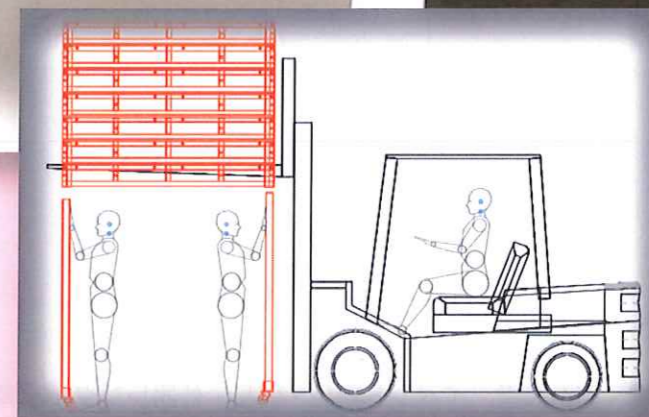

簡単ステージの決定版！

お待たせしました！

関西上陸です。

スチールデスク

従来の足場仕様のステージに比べ**専門の職人さんが要らない**、**足をはめ込むだけの単純仕様**。しかし鉄製なので強度は十分。**学生さんや未経験のアルバイトさんでも簡単にステージ設営**が出来てしまいます。

脚を変えるだけで
段差をつけたステージも簡単！

写真は6×6×H1500
イントレとして使用

6/6の運搬姿

脚は差し込むだけ

キャスターを外して、木っ端で高さ調整可能。
段差でも設営可能となります。

フォークリフトを使えば最小3人でも設営できます。

この手軽さは一番の推しです！！

キャスター仕様で施行後、ステージは移動可能に。
状況に合わせて指定場所以外で組み立てて、完成後に設置場所まで
移動という様な使い方や、演者さんに合わせてのステージの移動や
撤去も短時間で行えます。

ほぼ平面床であれば屋内外で使用出来る大変便利な本格的な
ステージです。 (ステージのみならず、イントレやお立ち台など工夫次第で
色々な用途に使えます。)

ステージ台サイズ：900/900、450/1800、600/1800、600/2400、900/1800、1800/1800
1200/1200、1200/1800、1200/2400、1200/2700 と豊富。

ステージの高さも1尺単位（1尺：30cm～10尺：3m）で変えられます。

材料の物量としてもかなりコンパクト（ステージ台・脚・留め具等のみ）筋交いやベース
等が不要ですので大変運びやすいです。

搬入出もキャスターを付けて運べますので、縦・横 経路に合わせた運び方が選べます。

デメリットとしては勾配や細かい凹凸のある地面には不向きです。
自体でのレベル調整機能はありませんので、木っ端を使って調整できる程度が限度です。
平面床 以外はあまりお薦めはしません。

弊社にて
レンタル取り扱いです！

お見積り依頼・ご質問・お問い合わせお気軽に。

TOTAL SUPPORT COMPANY
KOHSEI 晃正
株式会社
077-598-8002